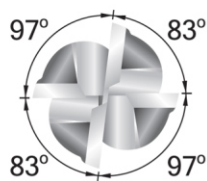

P R O M O C J A

XEA

Frezy pełnowęglkowe

Symbol	D1	L1	Dł. całk.	Śr. chwytu
XEA-0304	3.0	6	50	6
XEA-0404	4.0	9	50	6
XEA-0504	5.0	11	50	6
XEA-0604	6.0	13	50	6
XEA-0804	8.0	16	60	8
XEA-1004	10.0	22	75	10
XEA-1204	12.0	26	75	12
XEA-1604	16.0	36	100	16
XEA-2004	20.0	40	100	20