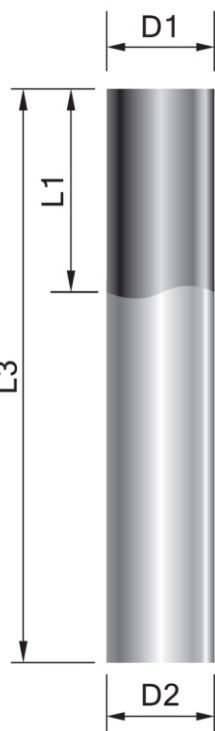

P R O M O C J A

XEA

Frezy pełnowęglkowe

Symbol	D1	L1	Dł. całk.	Śr. chwytu
XEA-0304	3.0	6	50	6
XEA-0404	4.0	9	50	6
XEA-0504	5.0	11	50	6
XEA-0604	6.0	13	50	6
XEA-0804	8.0	16	60	8
XEA-1004	10.0	22	75	10
XEA-1204	12.0	26	75	12
XEA-1604	16.0	36	100	16
XEA-2004	20.0	40	100	20